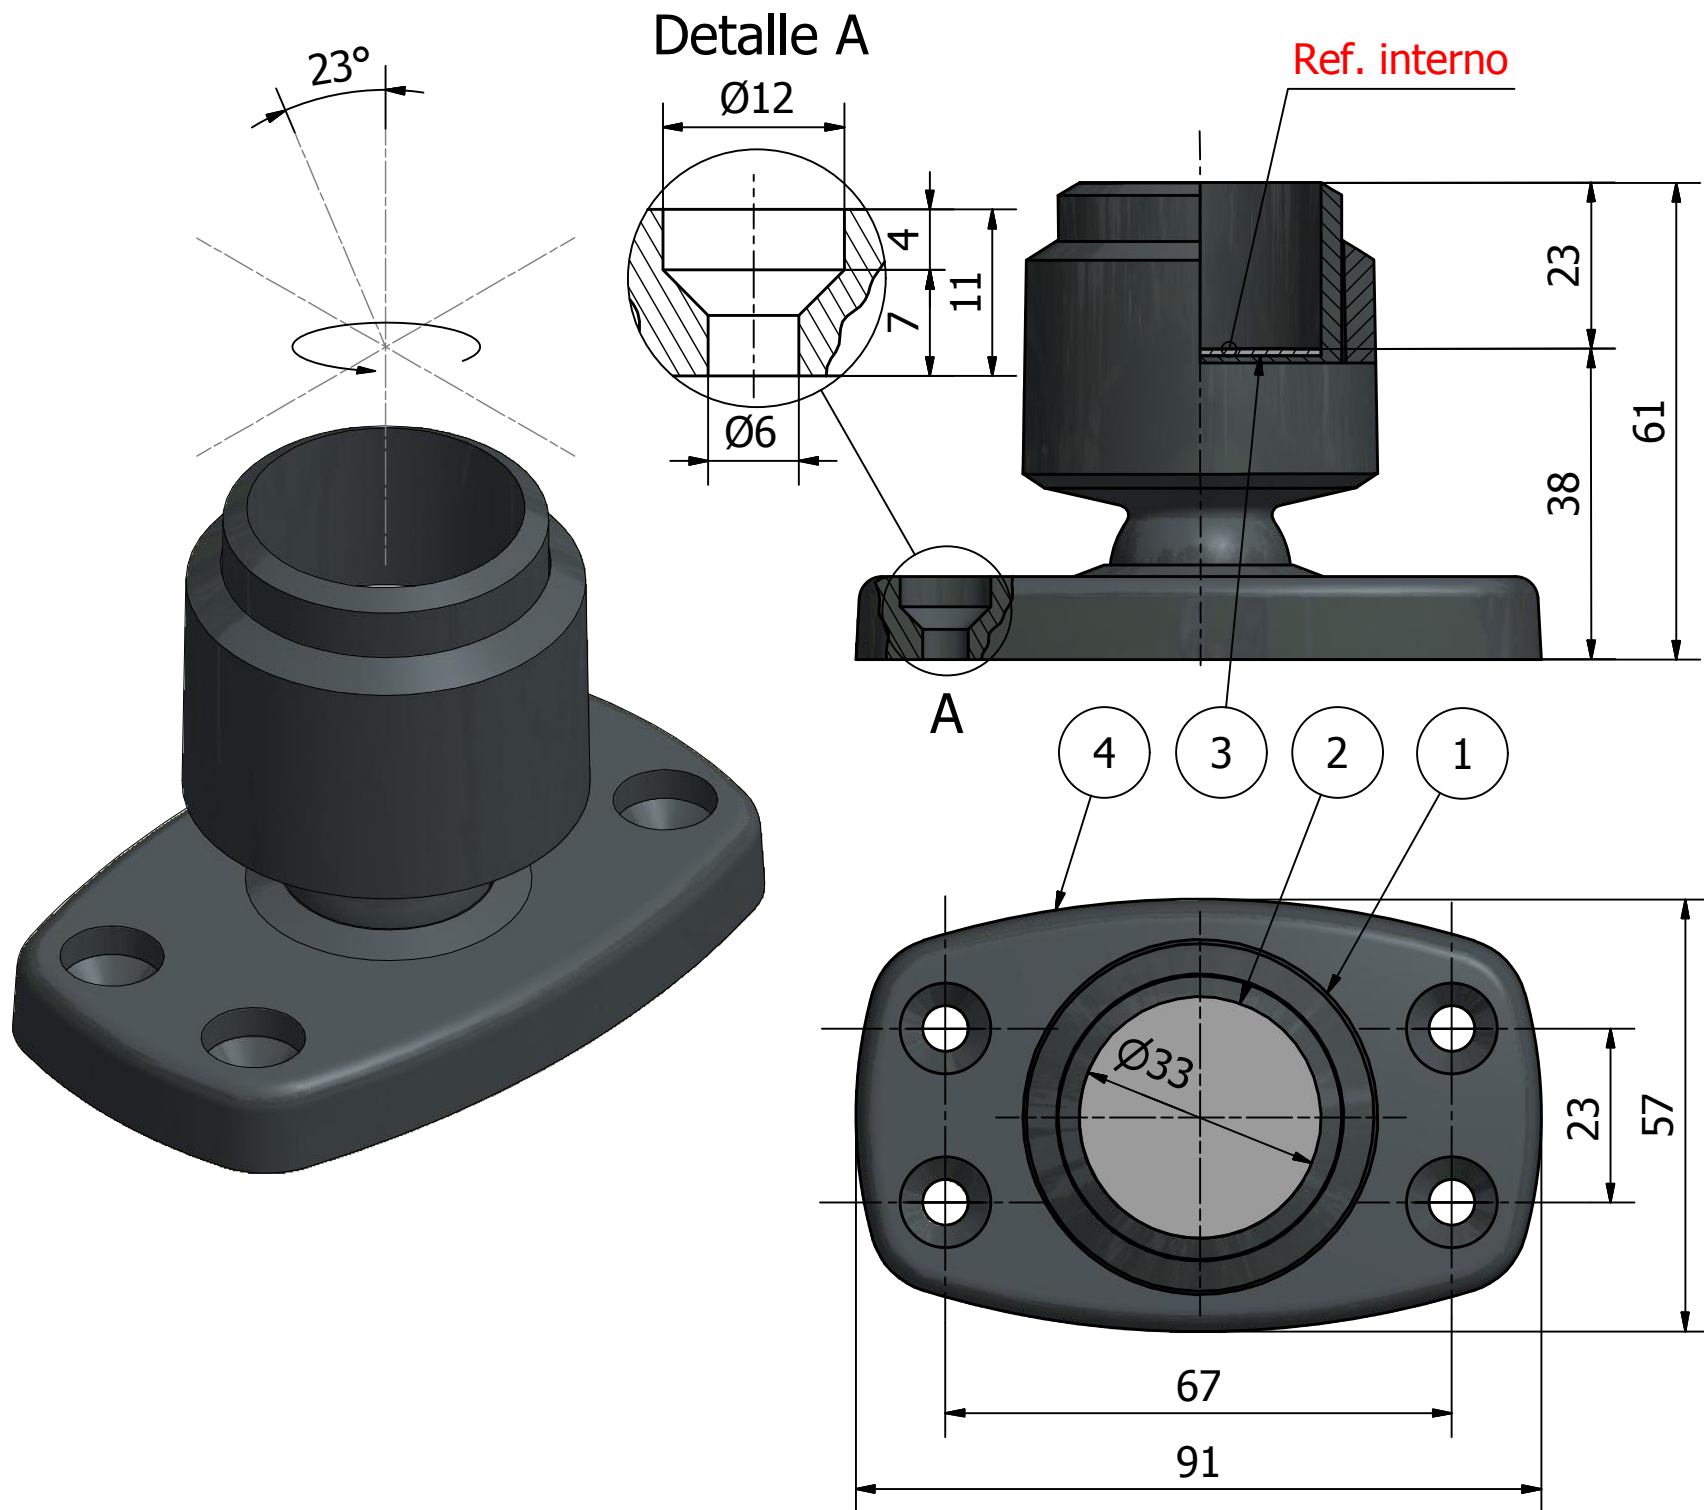

146000 SOPORTE ROTULAR Ø33 mm

ITEM	NOMBRE DE PIEZA	COLOR	MATERIAL
1	CUERPO SOPORTE	NEGRO	NYLON PA6
3	AMORTGUADOR	NEGRO	PEBD+ELVAX
3	DISCO DE APOYO DE COLUMNA	GLB	METAL
4	BASE SOPORTE	NEGRO	NYLON PA6

APLICACION:
Soporte
Pasamano, etc.